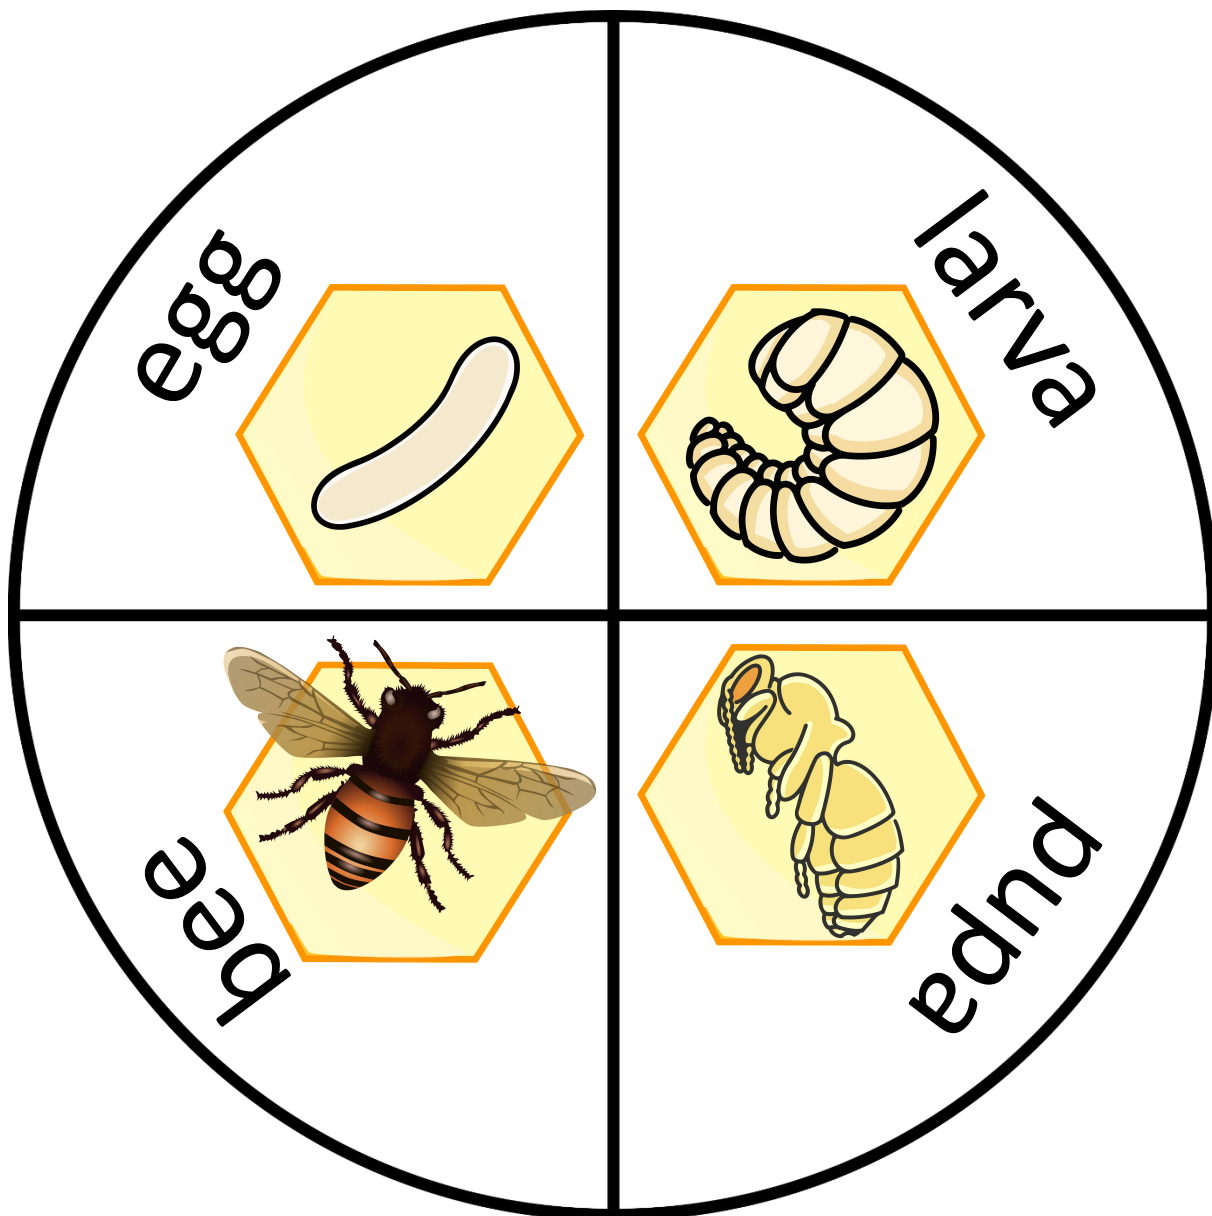

# Life cycle of a honey bee

egg

egg

larva

larva

pupa

pupa

bee

bee

## Quellen

[Mvolz, Pie chart example one and a half](#), Bild zugeschnitten, Farbe entfernt, nochmals im 90 Grad Winkel darauf gelegt und neu eingefärbt, [CC0 1.0](#)

[Mvolz, Pie chart example one and a half](#), Bild zugeschnitten, Farbe entfernt, nochmals im 90 Grad Winkel daraufgelegt, [CC0 1.0](#)

[Hexagon Bienenstock Bienenwabe - Kostenlose Vektorgrafik auf Pixabay - Pixabay](#)

DataBase Center for Life Science (DBCLS), [202208 European honey bee eggs](#), Auf eine Honigwabe draufgelegt, Farbe angepasst, [CC BY 4.0](#)